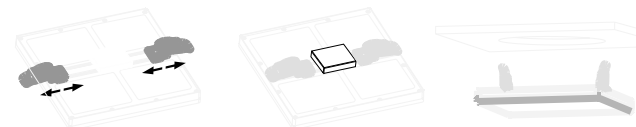

СВЕТИЛЬНИКИ СВЕТОДИОДНЫЕ
ВСТРАИВАЕМЫЕ
С РЕГУЛИРУЕМЫМ КРЕПЛЕНИЕМ

**ГАРАНТИЯ
2 ГОДА**

ХАРАКТЕРИСТИКИ

Мощность: 10W - 15W
Входное напряжение: 175-265V
Цветовая температура: 4000K
Световой поток: 1000lm - 1500lm
Угол рассеивания: 180°
Пылевлагозащита: IP20
CRI: >70
Высота светильника: 30 мм
Высота видимой части: 16 мм
Цвет корпуса: белый
Материал корпуса: алюминий
Материал рассеивателя: белый акриловый полимер

- Преобразователь напряжения встроен в светильник
- Увеличенный угол рассеивания до 180°
- Регулируется врезное отверстие (возможна установка круглое, квадратное отверстие, в отверстие неправильной формы)

Артикул	Мощность	Размеры светильника (мм)	Размеры врезного отверстия (мм)	Световой поток (lm)

СХЕМА УСТАНОВКИ

КОМПЛЕКТ ПОСТАВКИ

светильник

механизм крепления