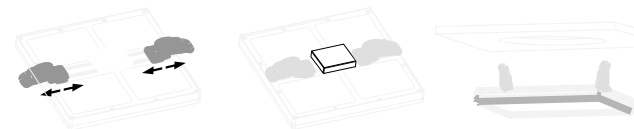

СВЕТИЛЬНИКИ СВЕТОДИОДНЫЕ
ВСТРАИВАЕМЫЕ
С РЕГУЛИРУЕМЫМ КРЕПЛЕНИЕМ

**ГАРАНТИЯ
2 ГОДА**

ХАРАКТЕРИСТИКИ

Мощность: 10W - 15W
Входное напряжение: 175-265V
Цветовая температура: 4000K
Световой поток: 1000lm - 1500lm
Угол рассеивания: 180°
Пылевлагозащита: IP20
CRI: >70
Высота светильника: 30 мм
Высота видимой части: 16 мм
Цвет корпуса: белый
Материал корпуса: алюминий
Материал рассеивателя: белый акриловый полимер

- Преобразователь напряжения встроен в светильник
- Увеличенный угол рассеивания до 180°
- Регулируется врезное отверстие (возможна установка круглое, квадратное отверстие, в отверстие неправильной формы)

Артикул	Мощность	Размеры светильника (мм)	Размеры врезного отверстия (мм)	Световой поток (lm)

СХЕМА УСТАНОВКИ

КОМПЛЕКТ ПОСТАВКИ

светильник

механизм крепления