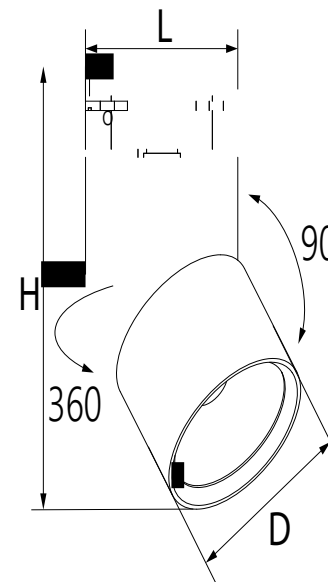

## AL107

Материал корпуса - алюминий.  
Материал рассеивателя - стекло.  
Драйвер внутри. Для однофазного  
шинопровода.

СТЕПЕНЬ  
ЗАЩИТЫ IP40

НАПРЯЖЕНИЕ  
230/50Hz

0/+45

КП<5%

2 - КЛАСС  
ЗАЩИТЫ

СРОК СЛУЖБЫ  
50 000 ЧАСОВ

ГАРАНТИЯ  
2 ГОДА

Артикул	Модель	Мощность, W	Световой поток, Lm	Угол рассеивания	Цветовая температура, K	CRI	Цвет корпуса	Размеры D x L x H, мм	Кол-во штук в коробе
32475	AL107	15	1350	90°	4000	>80	белый	83 x 83 x 125	50
32476							черный		
32477		25	2250				белый	103 x 103 x 145	40
32478							черный		